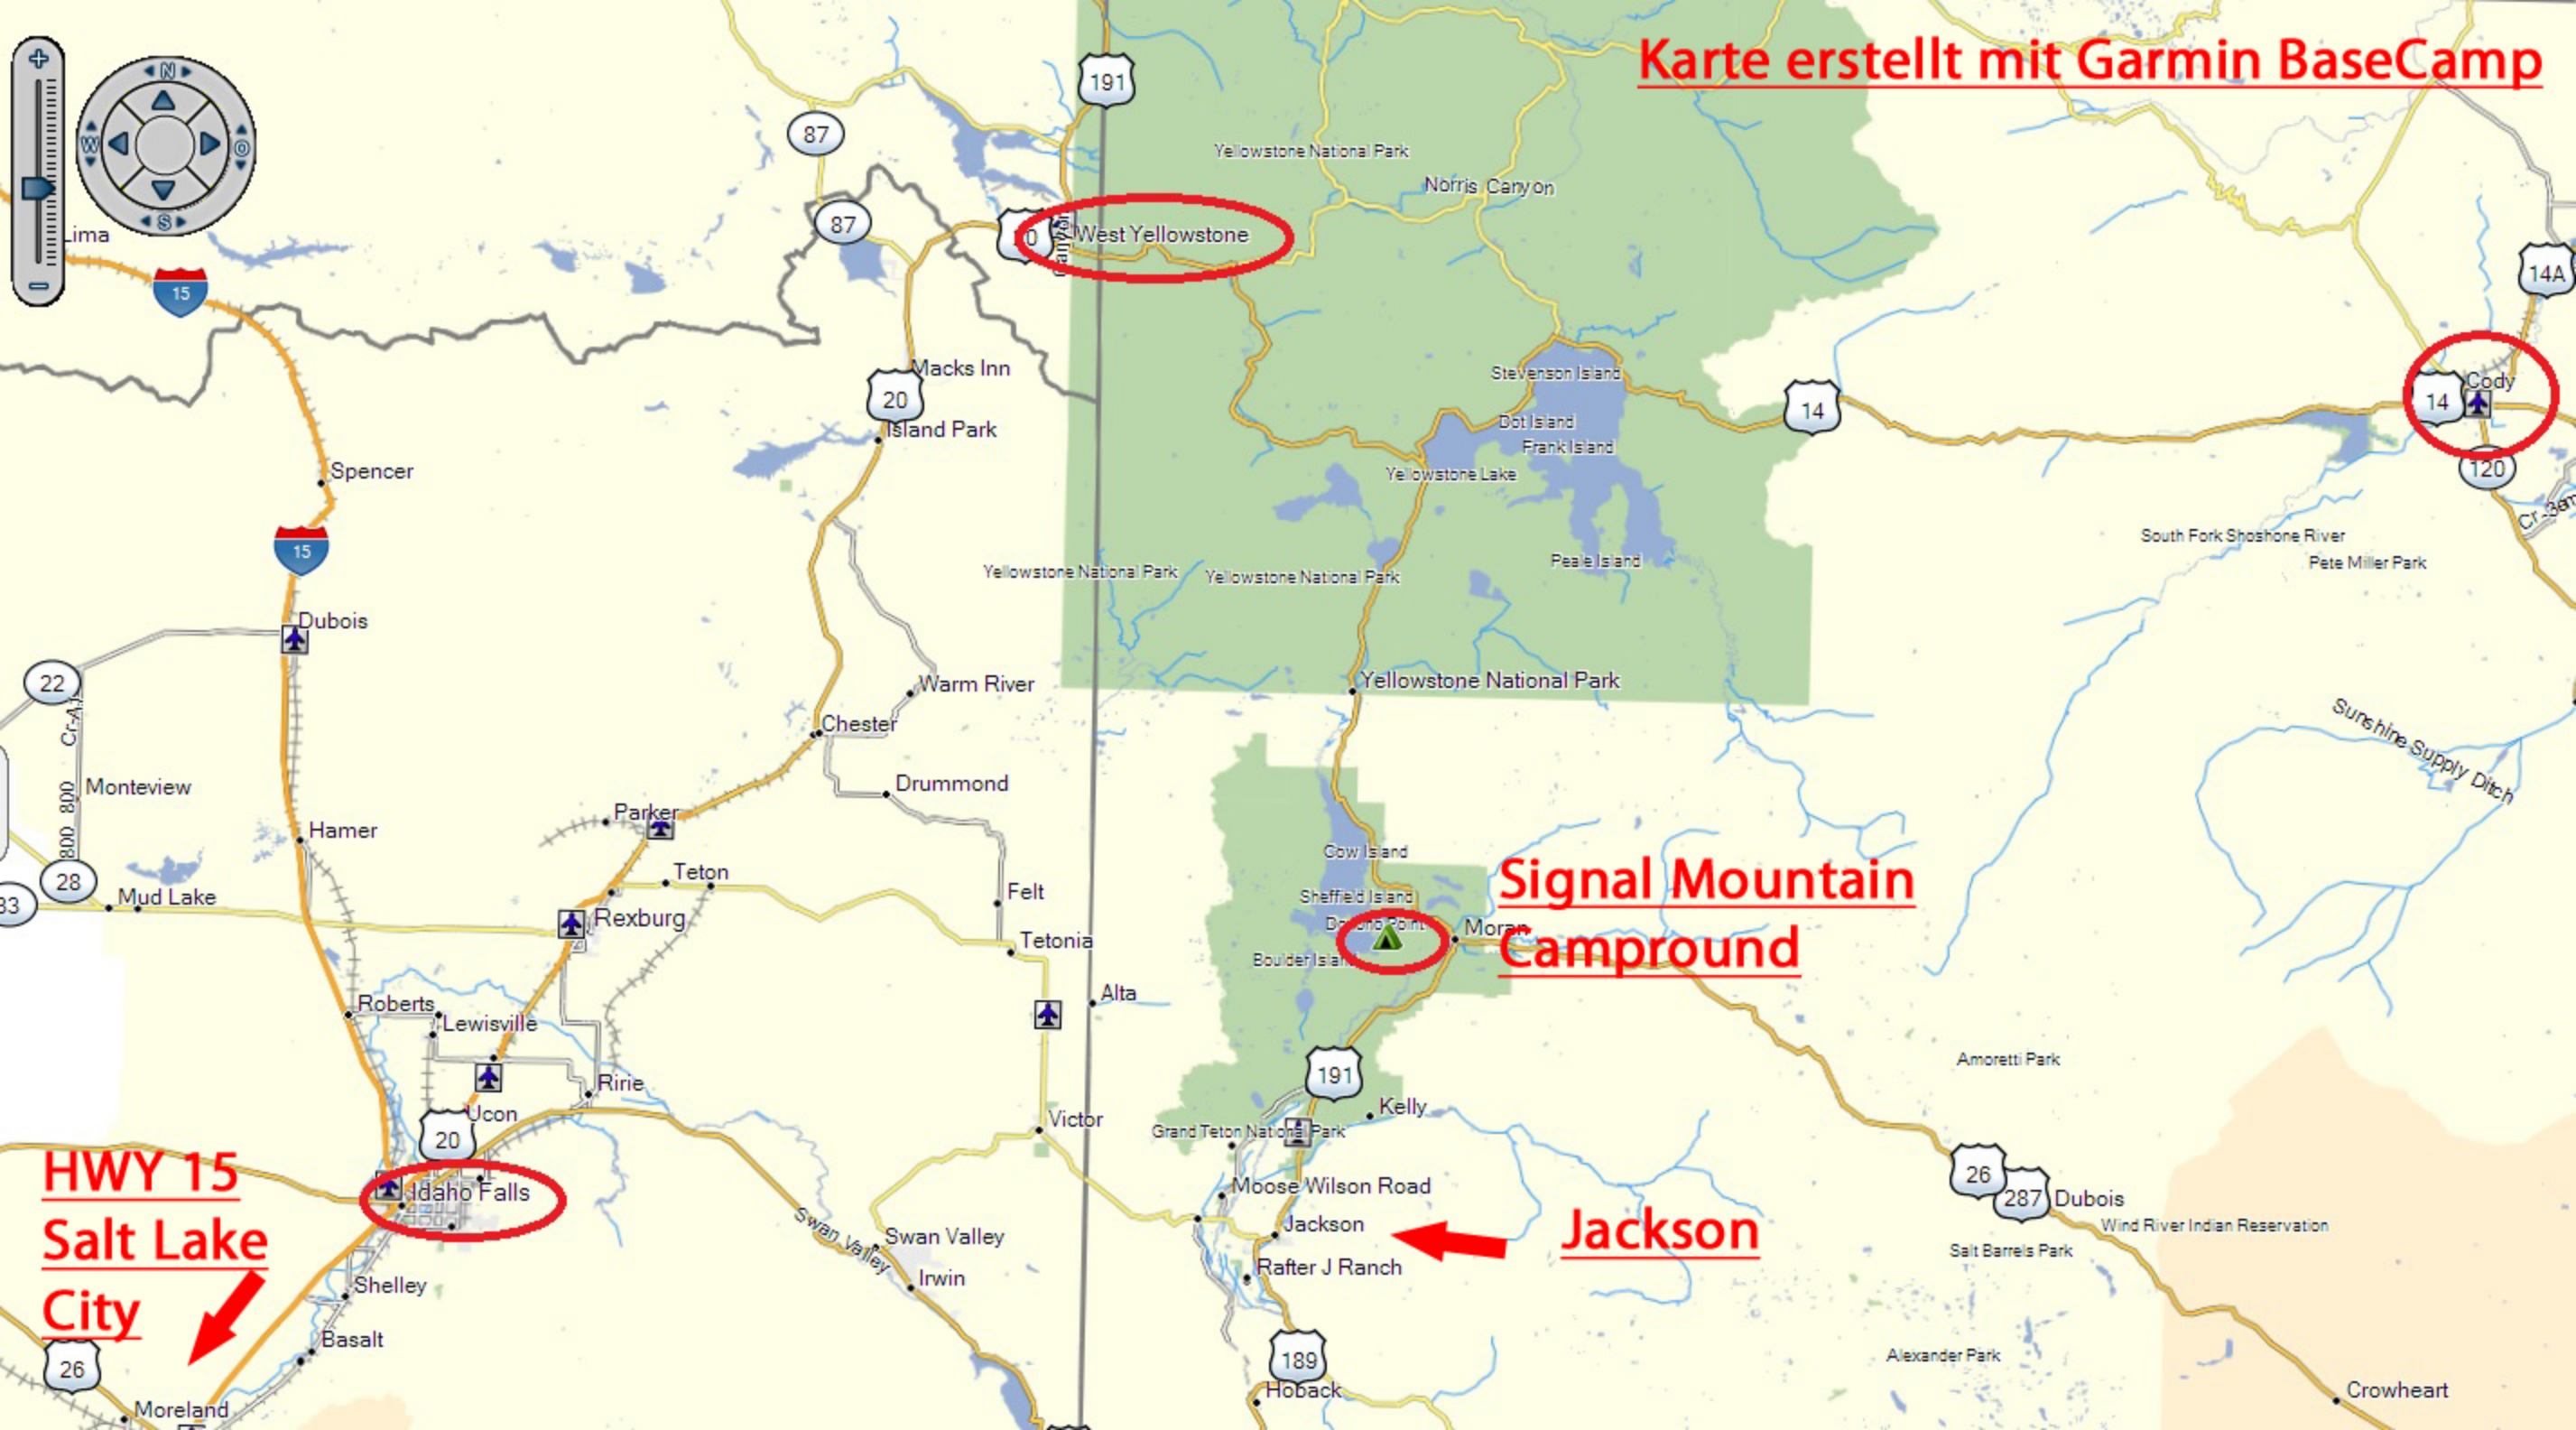

Karte erstellt mit Garmin BaseCamp

West Yellowstone

Cody

Signal Mountain
Campround

Jackson

HWY 15
Salt Lake
City

Idaho Falls