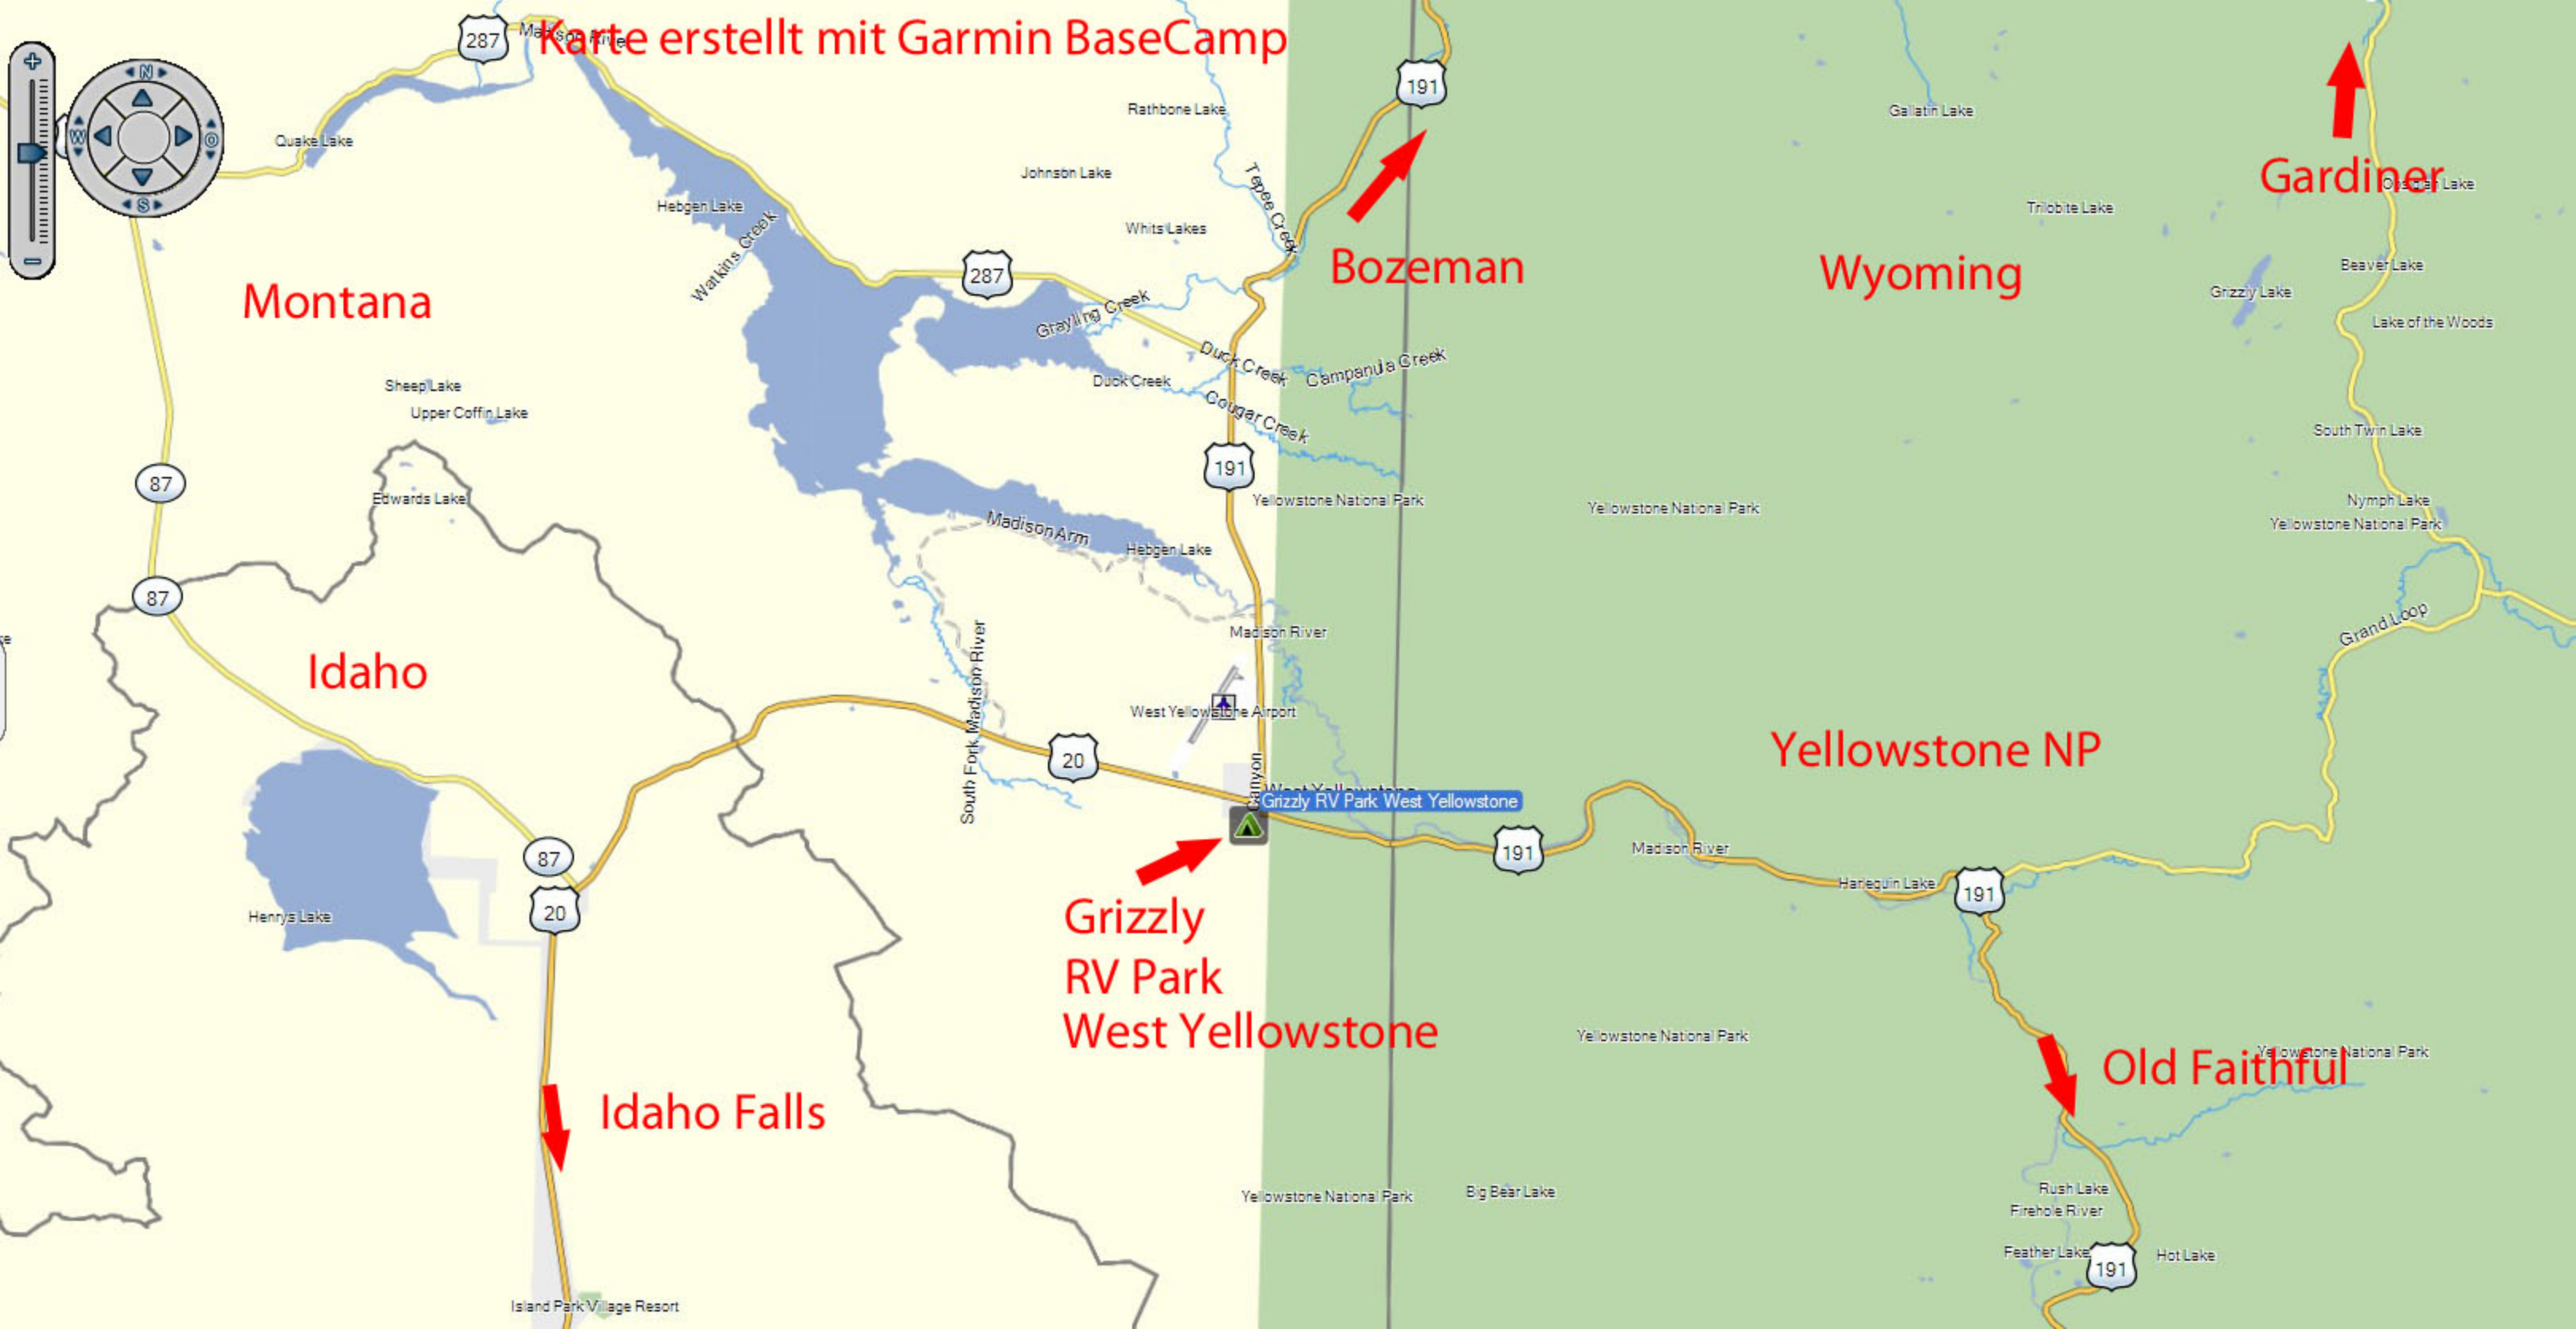

Karte erstellt mit Garmin BaseCamp

Montana

Idaho

Bozeman

Grizzly
RV Park
West Yellowstone

Idaho Falls

Wyoming

Yellowstone NP

Old Faithful

Gardiner