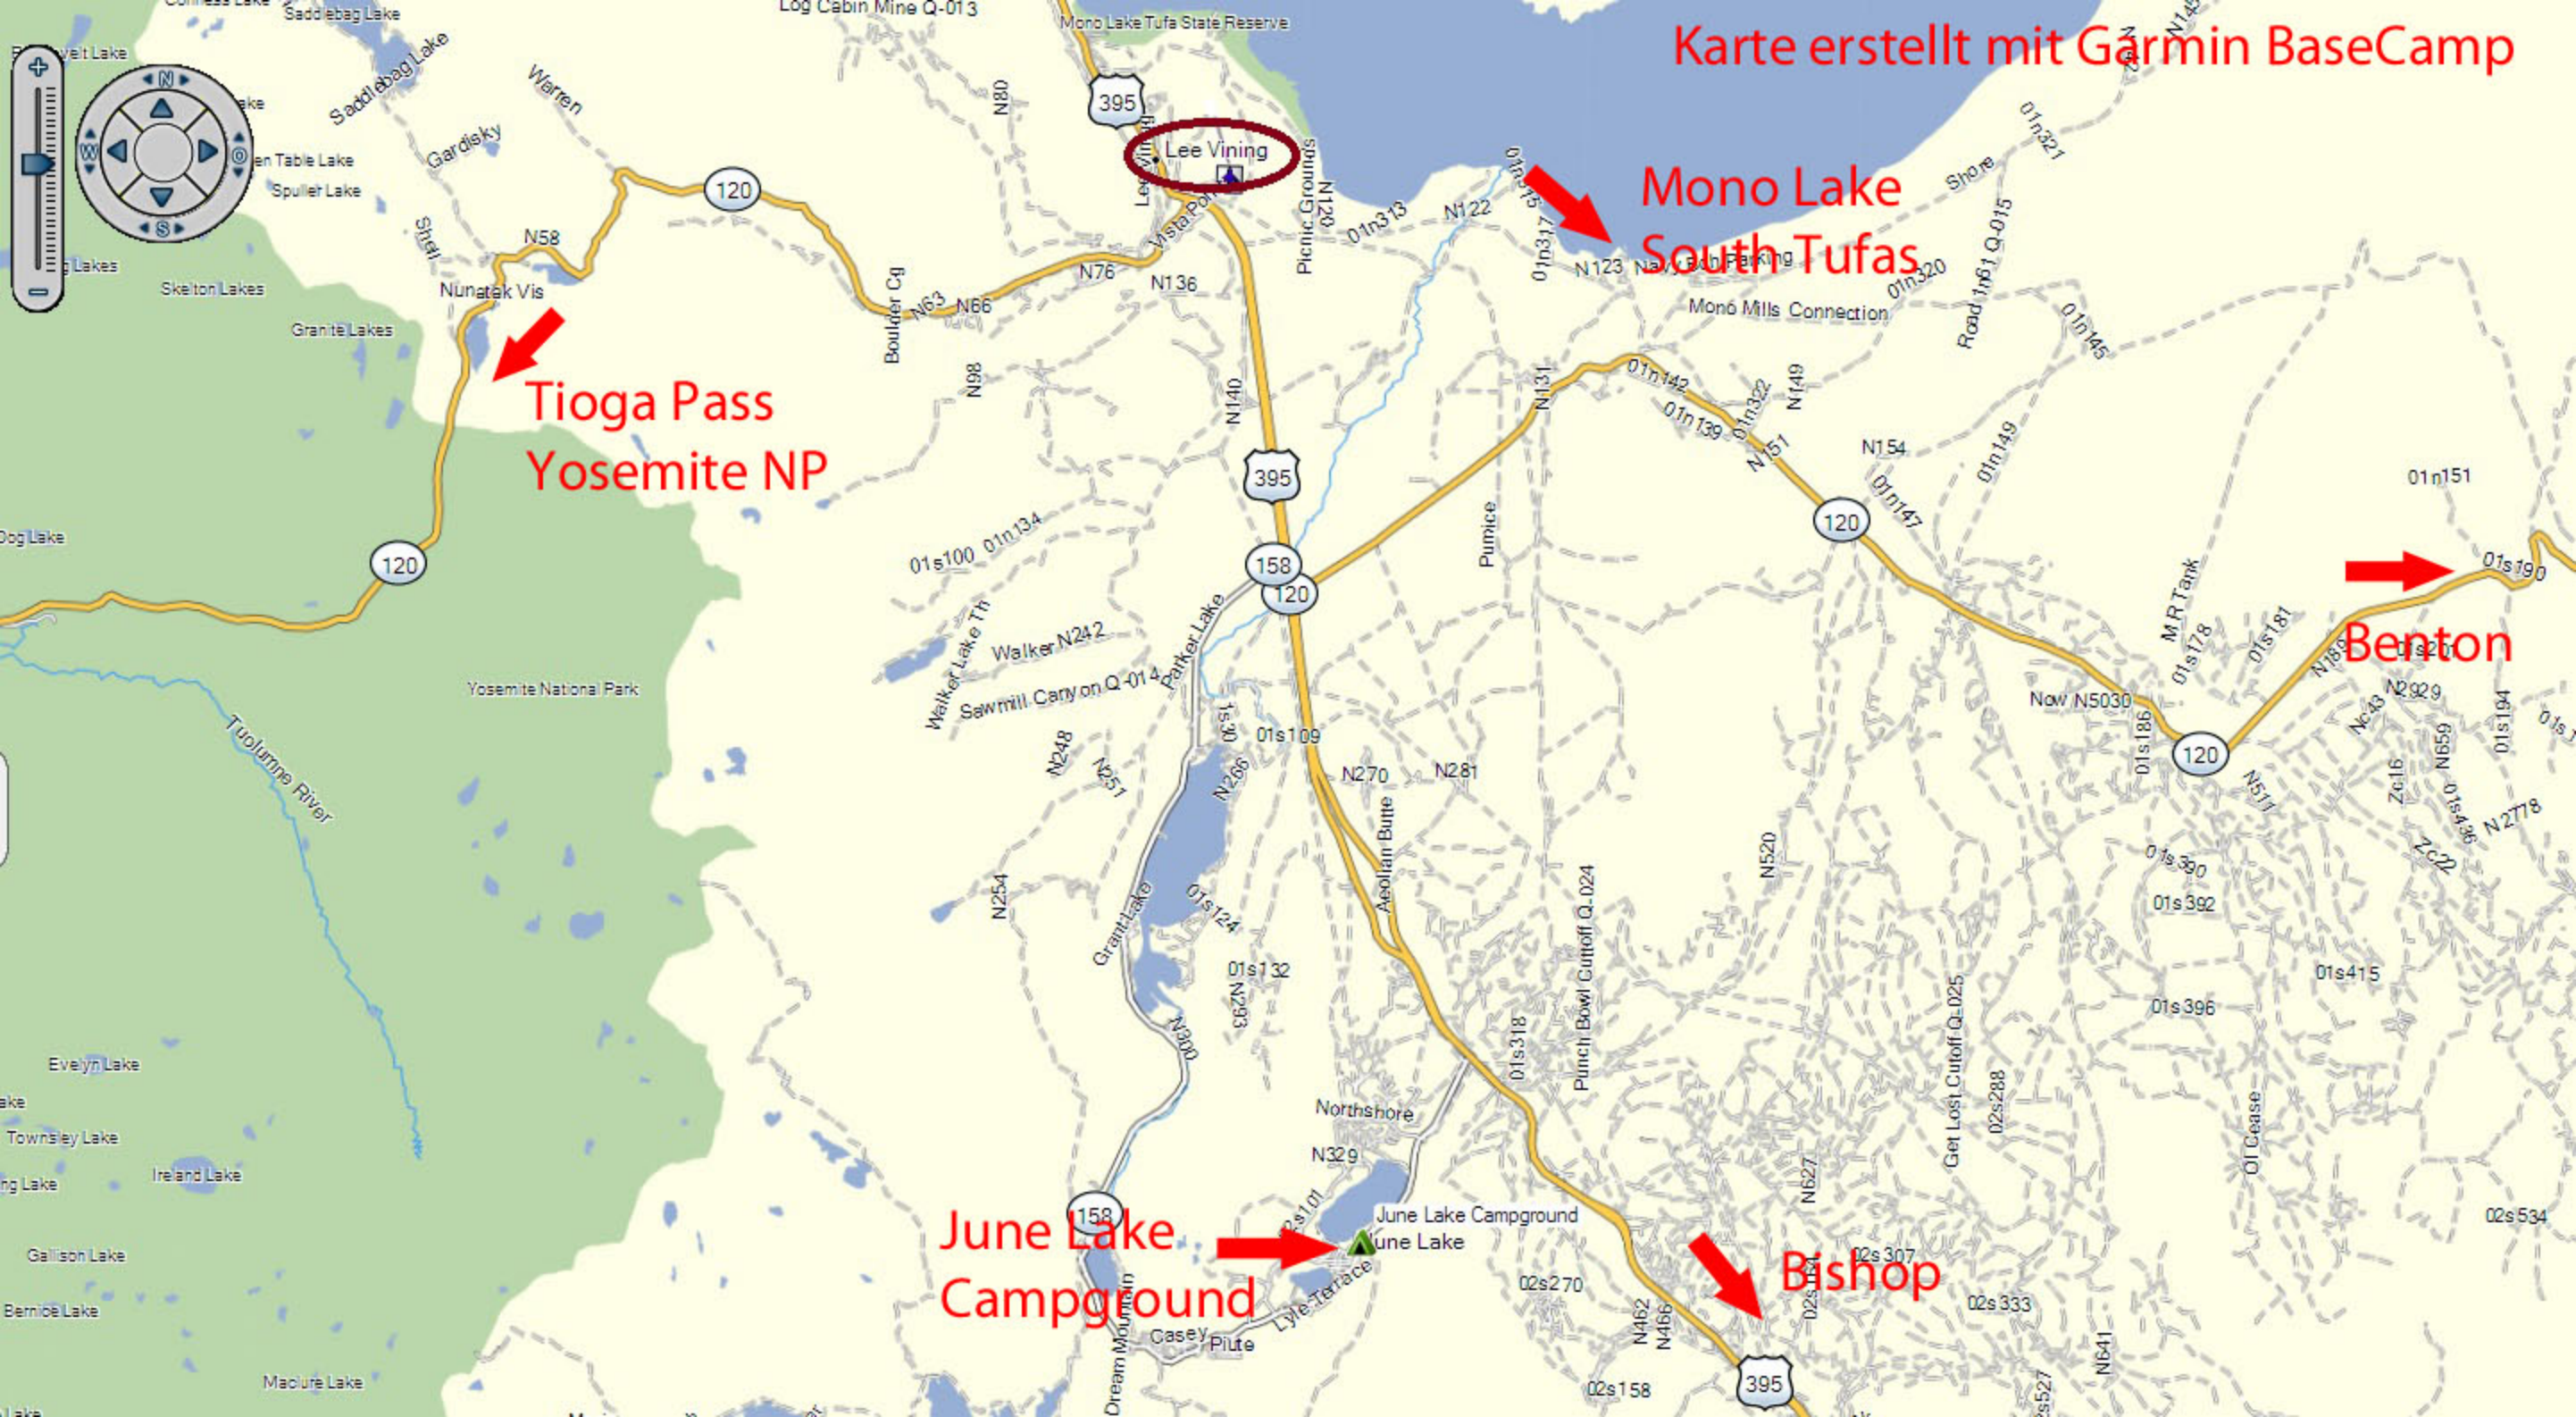

Karte erstellt mit Garmin BaseCamp

Lee Vining

Mono Lake  
South Tufas

Tioga Pass  
Yosemite NP

Benton

June Lake  
Campground

Bishop